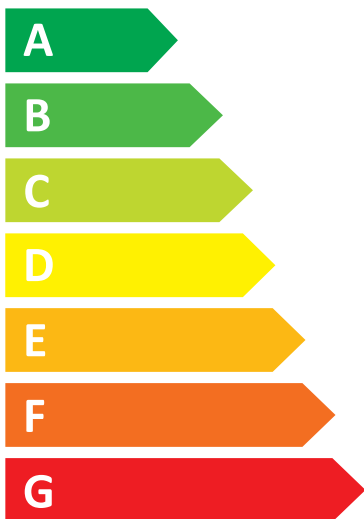

ENERG

WHIRLPOOL

AWG 1114SD

53 kWh /

11,0 kg

4:00

54 L

ABC**B**DEFG